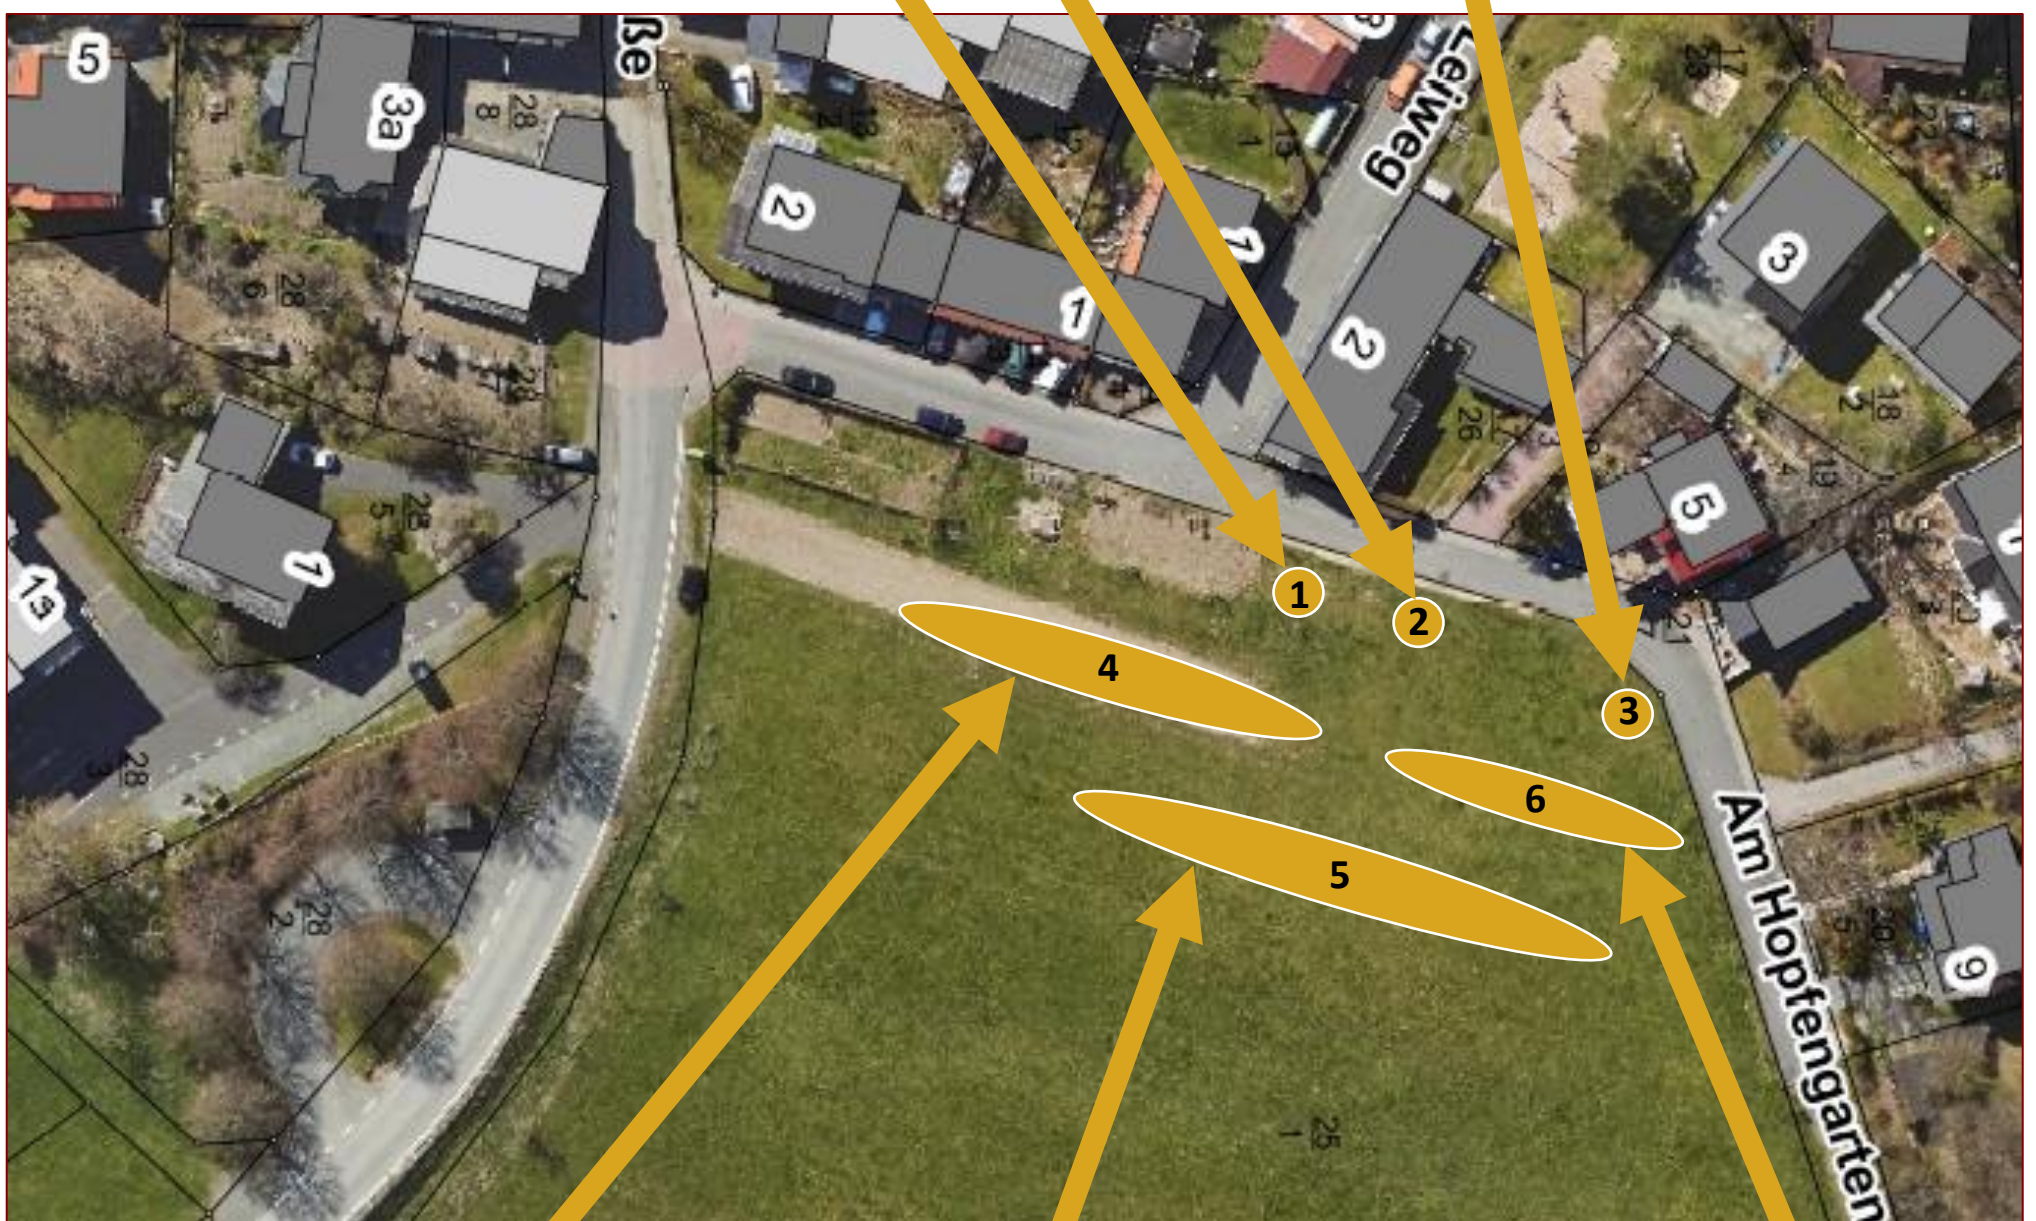

# Landwirtschaftliche Ausstellung

So 26.06. 10:30 – 15:30 h

Galloways – Struthof Finsterthal, Familie Boss (-/So)

Ziegen – Bernd Windecker (-/So)

Schafe – Berghof Brombach, Familie Moos (-/So)

Lanz Bulldogs – Schlepperfreunde Eschbach (-/So)

Historische Landmaschinen –  
Verein Historische Landbearbeitung Hochtaunus (-/So)

Vom Baum zum Scheid, Brennholzherstellung (-/So)